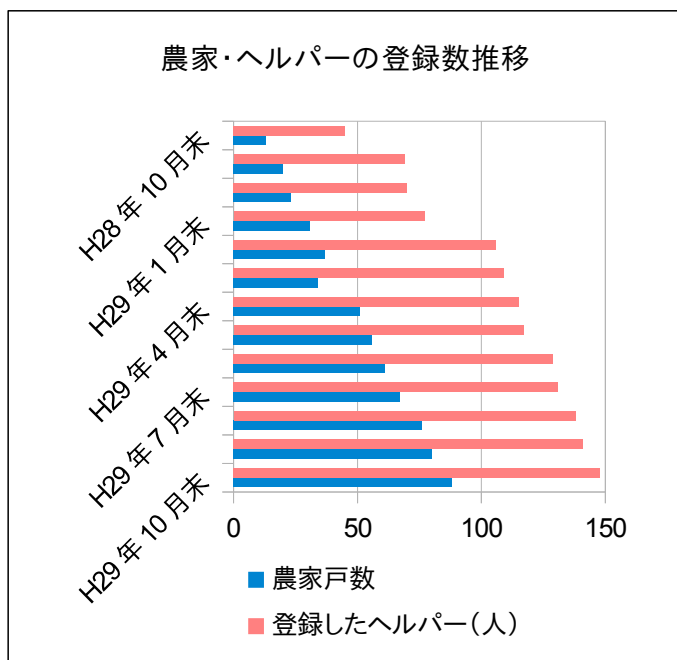

＜農の応援事業の実績＞

＜農家のメリット・農協のメリット＞

農家からの声

- 収穫作業が忙しい時期に3名のヘルパーを派遣してもらい、収穫作業を行ったが、あっという間に収穫が出来た。一人で作業をしていたら何倍もの時間と労力が掛かっていた。ヘルパーを無料で紹介してくれるJAファームに大感謝です。
- ヘルパーを紹介してもらい作業をしてもらっているが、農業を経験されていないため、思った以上に作業がはかどらない。時間を掛けて作業を覚えてもらい色々な経験を積んでもらいながら戦力にしていきます。

ヘルパーからの声

- 丁寧な対応で農家を紹介してもらい大変感謝してます。農家の方が満足できる農作業が出来るか不安ですが頑張ってみます。
- とても良い農家を紹介してもらいありがとうございました。作業は大変ですが楽しく働いています。