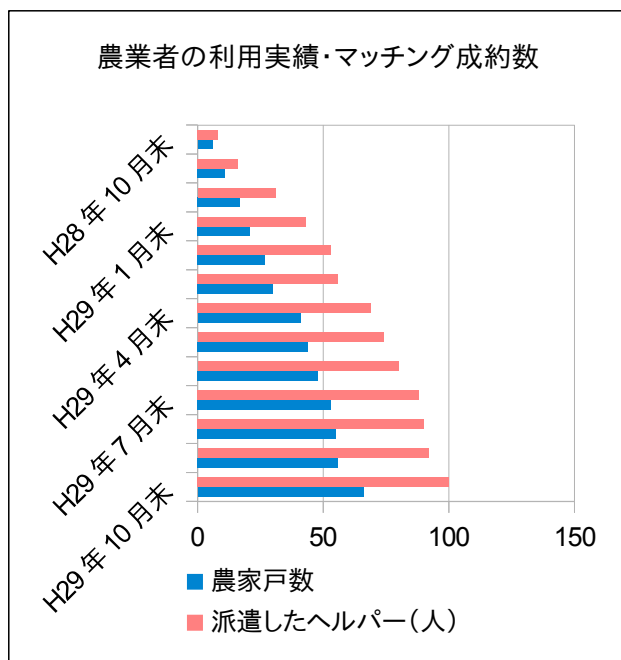

＜農の応援事業の実績＞

＜農家のメリット・農協のメリット＞

農家からの声

- 収穫作業が忙しい時期に3名のヘルパーを派遣してもらい、収穫作業を行ったが、あっという間に収穫が出来た。一人で作業をしていたら何倍もの時間と労力が掛かっていた。ヘルパーを無料で紹介してくれるJAファームに大感謝です。
- ヘルパーを紹介してもらい作業をしてもらっているが、農業を経験されていないため、思った以上に作業がはかどらない。時間を掛けて作業を覚えてもらい色々な経験を積んでもらいながら戦力にしていきます。

ヘルパーからの声

- 丁寧な対応で農家を紹介してもらい大変感謝してます。農家の方が満足できる農作業が出来るか不安ですが頑張ってみます。
- とても良い農家を紹介してもらいありがとうございました。作業は大変ですが楽しく働いています。